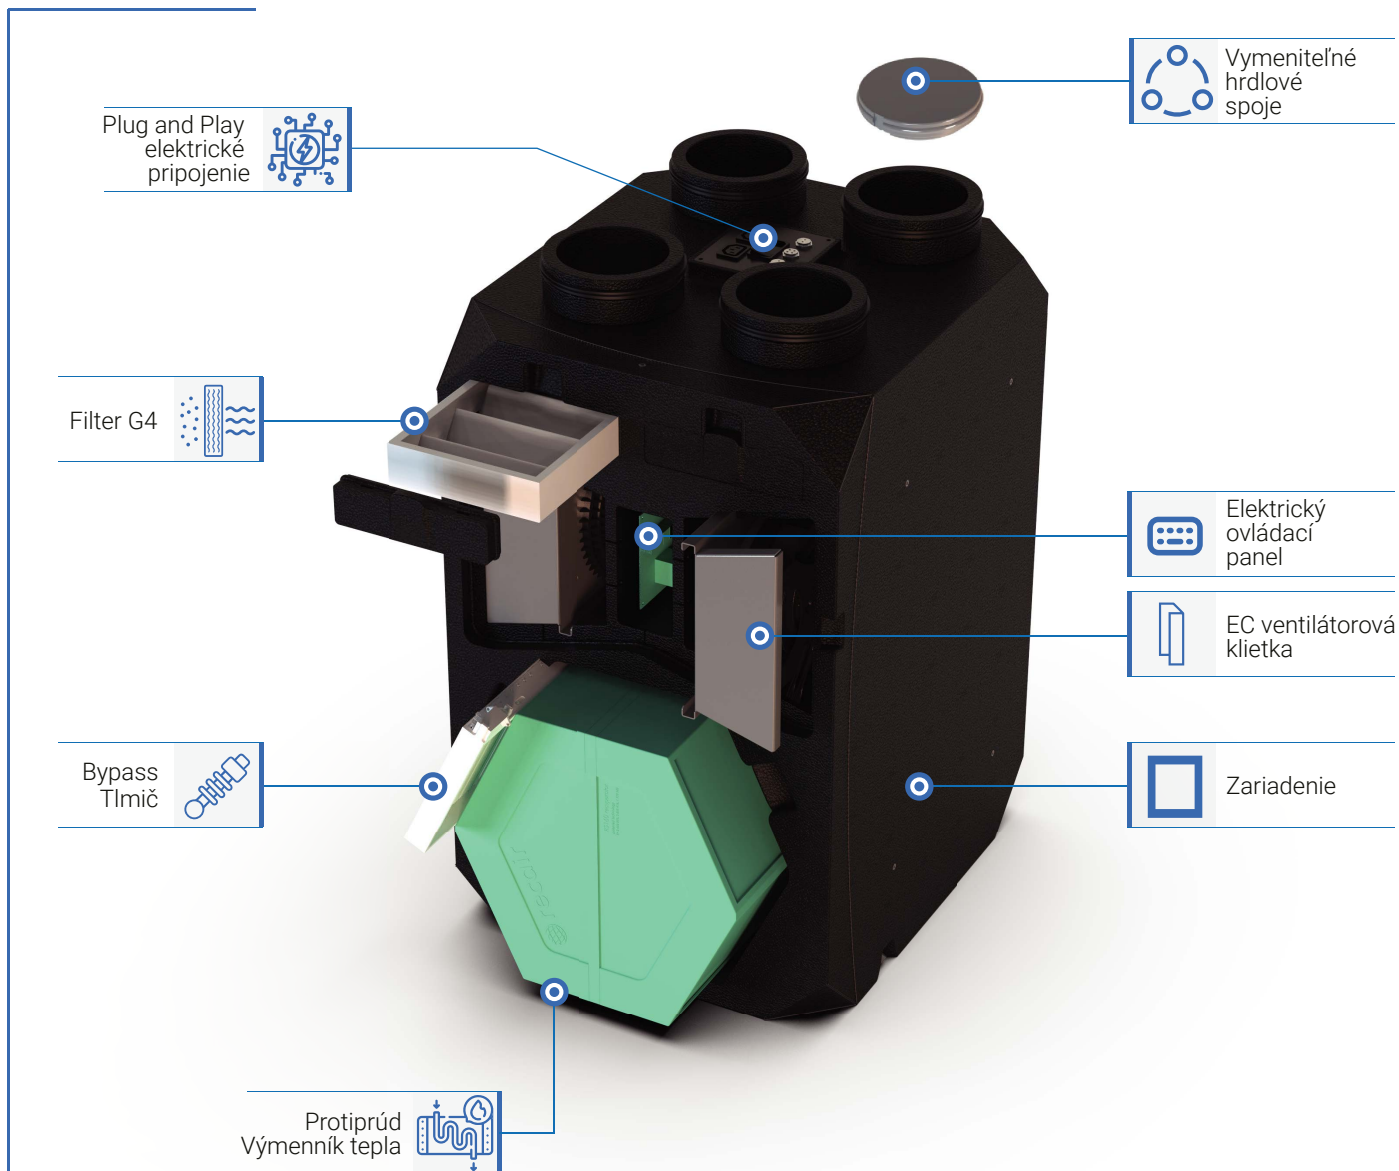

Komponenty

Zariadenie

Expandovaný polypropylén (EPP) je všestranný a ľahký plastový penový materiál získaný z polypropylénu procesom lisovania a expanzie. EPP je cenený pre svoju všestrannosť a výkon v širokom spektre priemyselných odvetví. Je ľahký, dobre absorbuje náraz a má dobré izolačné vlastnosti, čo z neho robí dokonalý materiál pre kapotáž (vonkajšie opláštenie) HRV jednotiek.

Výmenník tepla

Srdcom systému BSK NOTUS HRV je vysoko účinný protiprúdový výmenník tepla. Tento komponent uľahčuje prenos tepla medzi výstupným a prichádzajúcim prúdom vzduchu bez priameho miešania.

Filtere

BSK NOTUS HRV má 2 filtre pri prívode aj odvode vzduchu. Tieto filtre čistia privádzaný vzduch odstránením prachu, alergénov a iných znečisťujúcich látok. To zaisťuje, že vnútorný vzduch zostane čerstvý a zdravý a zároveň udržiavajú vnútro zariadenia čisté a chránené.

EC ventilátory

Za pohyb vzduchu sú zodpovedné nízkoenergetické ventilátory s dozadu zahnutými lopatkami a EC motormi cez systém. Odsávajú zatuchnutý vzduch z priestoru a privádzajú čerstvý vzduch zvonku.

Ovládanie

Systém BSK NOTUS HRV sa dodáva s pokročilými ovládacími prvkami ktoré umožňujú používateľom upraviť nastavenia podľa ich požiadaviek. Tieto ovládacie prvky zahŕňajú ovládanie rýchlosti ventilátora, alarmu filtra a údajov snímačov a inteligentné funkcie, ako napr. automatické zosilňovacie režimy a týždenné plánovanie.

Wifi funkcia

Wifi pripojenie je štandardom na všetkých BSK NOTUS HRV, môžete sa jednoducho pripojiť cez mobilnú aplikáciu BSK connect, ktorá ponúka kontrolu nad ventiláciou, nech ste kdekoľvek.