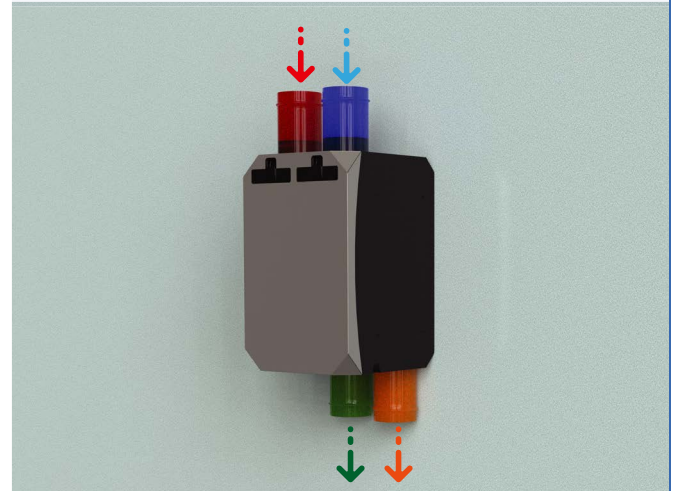

Výkonnostné grafy

Rôzna orientácia prúdenia vzduchu

Vertical Top In / Top Out Left
V-TITO-L

Vertical Top In / Top Out Right
V-TITO-R

Vertical Top In / Bottom Out Left
V-TIBO-L

Vertical Top In / Bottom Out Right
V-TIBO-R

Horizontal Left in / Right out Top
H-LIRO-T

Horizontal Right in / Left out Top
H-RILO-T

Horizontal Left in / Right out Bottom
H-LIRO-B

Horizontal Right in / Left out Bottom
H-RILO-B

● Čerstvý vzduch
 ● Odsávanie vzduchu
 ● Vydýchaný vzduch
 ● Prívod vzduchu