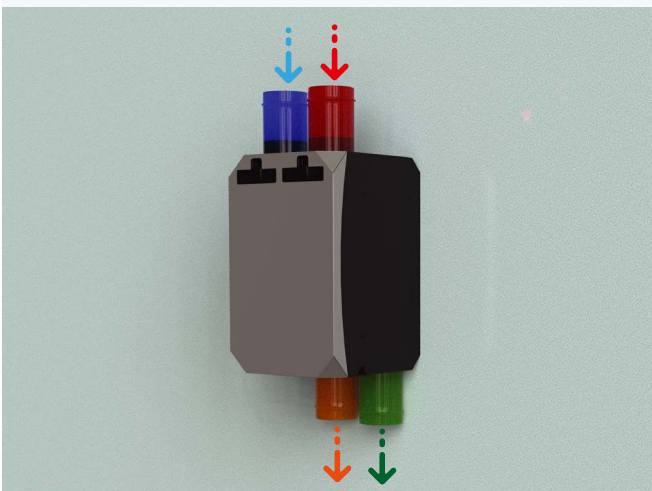

Výkonnostné grafy

Rôzna orientácia prúdenia vzduchu

Vertical Top In / Top Out Left
V-TITO-L

Vertical Top In / Top Out Right
V-TITO-R

Vertical Top In / Bottom Out Left
V-TIBO-L

Vertical Top In / Bottom Out Right
V-TIBO-R

Horizontal Left in / Right out Top
H-LIRO-T

Horizontal Right in / Left out Top
H-RILO-T

Horizontal Left in / Right out Bottom
H-LIRO-B

Horizontal Right in / Left out Bottom
H-RILO-B

● Čerstvý vzduch
 ● Odsávanie vzduchu
 ● Vydýchaný vzduch
 ● Prívod vzduchu