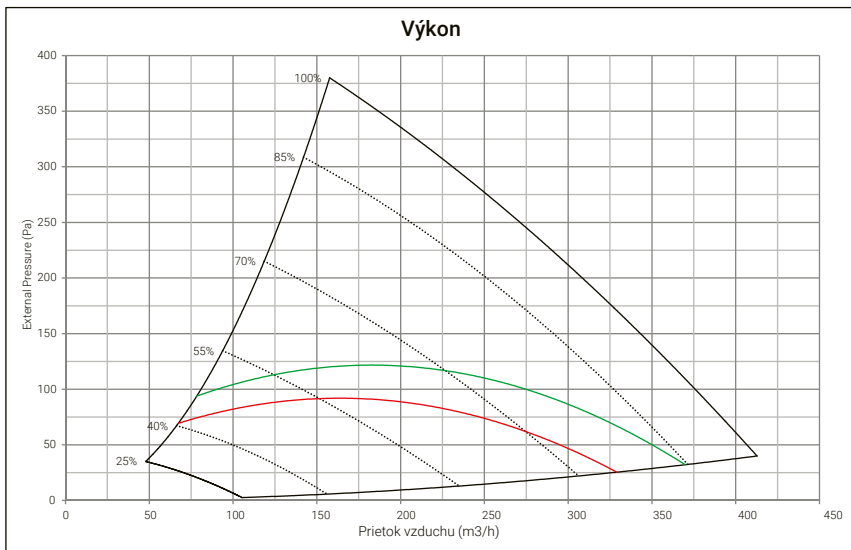

Výkonnostné grafy