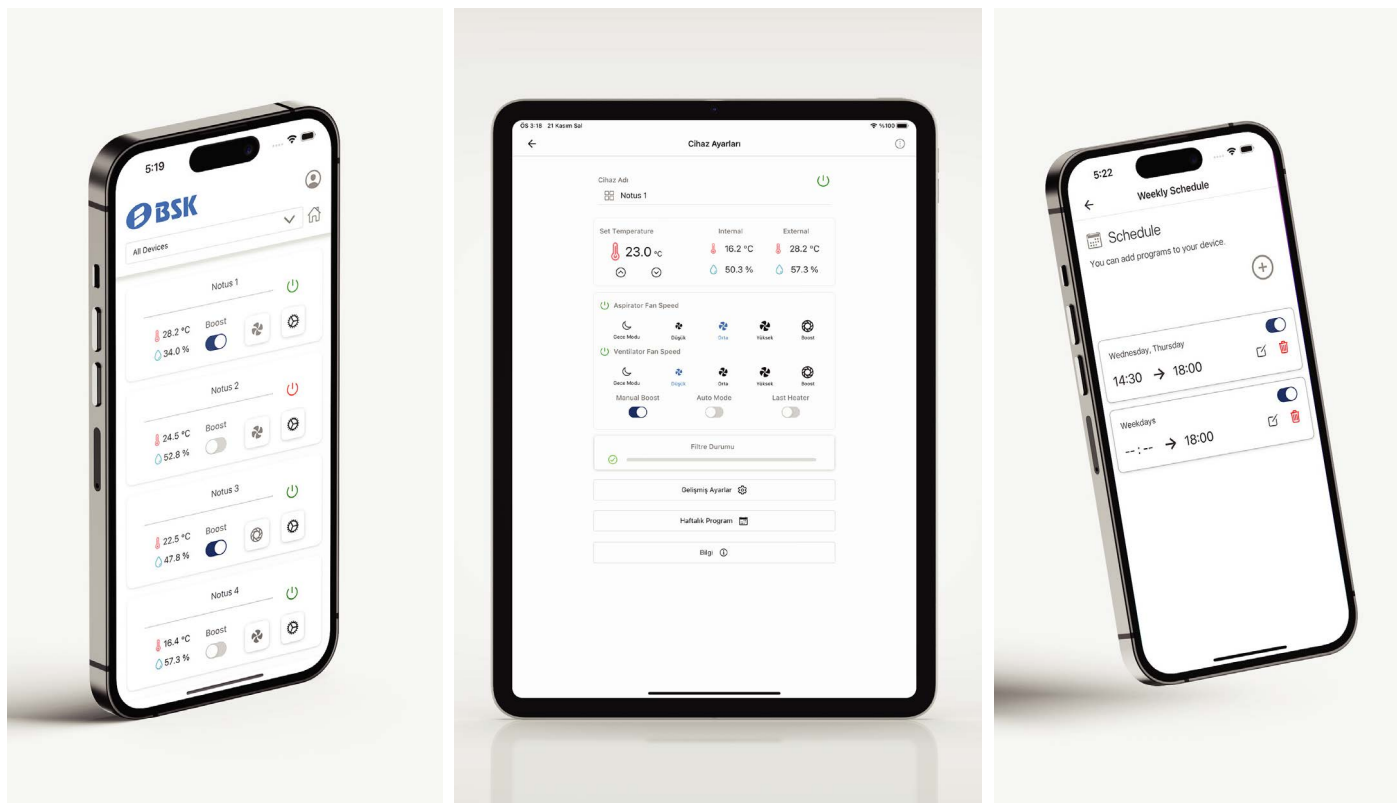

Horizontal Left in / Right out Top
H-LIRO-T

Horizontal Right in / Left out Top
H-RILO-T

Horizontal Left in / Right out Bottom
H-LIRO-B

Horizontal Right in / Left out Bottom
H-RILO-B

● Čerstvý vzduch
 ● Odsávanie vzduchu
 ● Vydýchaný vzduch
 ● Prívod vzduchu

BSK Connect – mobilná aplikácia

Nová mobilná aplikácia
dostupná iOS na app store
a Android Google play store

Pomocou BSK Connect aplikácie môžete

- monitorovať vonkajšiu a vnútornú teplotu a vlhkosť
- zmeniť rýchlosť ventilátora, ovládať ohrievače a nastaviť úroveň teploty/vlhkosti
- plánovať týždenné alebo denné programy
- upraviť ďalšie nastavenia

Dotykový ovládací panel

BSK NOTUS poskytuje komplexnú škálu možností ovládania. Všetky naše funkcie umožňujú pripojenie Wi-Fi, ktoré užívateľom umožňuje prevziať kontrolu nad svojimi zariadeniami so systémom Android a iOS prostredníctvom našej aplikácie BSK Connect. Táto užívateľsky jednoduchá aplikácia ponúka pohodlnú správu vašej jednotky BSK Notus.