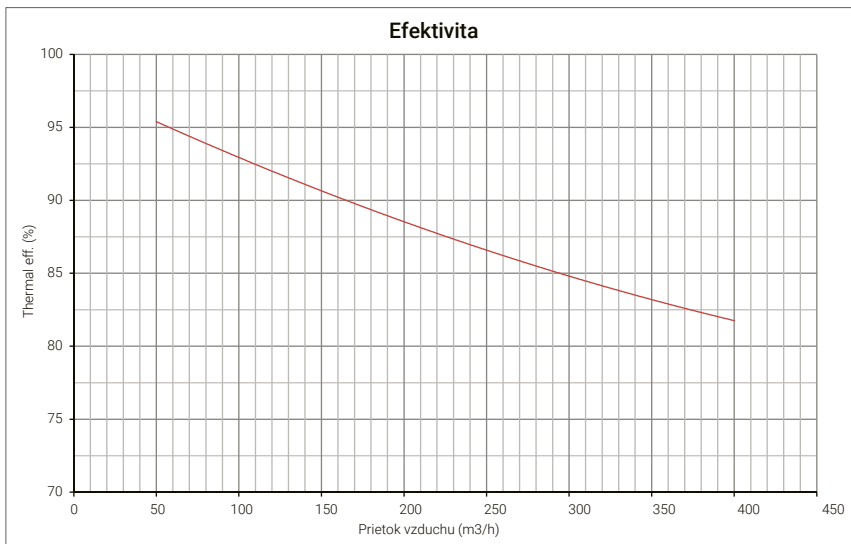

Výkonnostné grafy