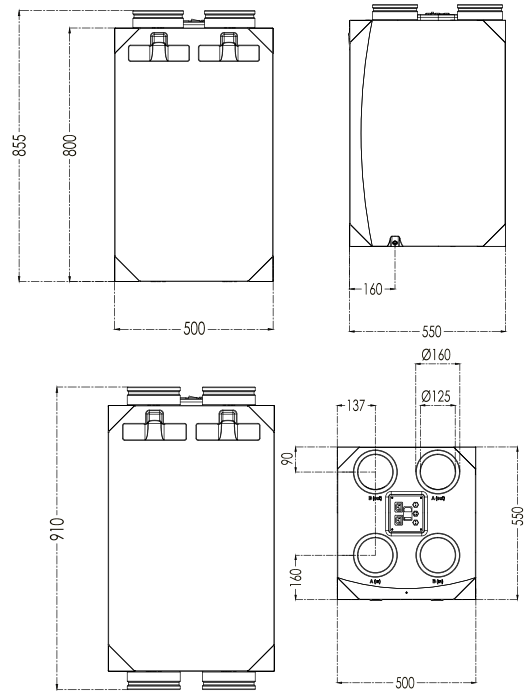

BSK NOTUS	
Energetická trieda	A+
Prietok vzduchu /@100Pa/	375 m ³ /h
Max. tepelná účinnosť	90 %
Napájanie	230V AC 50Hz
Max. elektrická energia	150 W, 0.7 A
Materiál puzdra	expandovaný polypropylén (EPP)
Rozmery / h x š x v/	550x500x850 mm
Váha	18 kg
Výmeník tepla	Plastový/entalpický
Ventilátor a motor	Spätne zakrivené ventilátory s EC motormi
Filter	2 x G4 filter (optional F7)
Potrubié	Ø 160 mm a Ø 125 mm
Odvod kondenzu	Ø 20 mm
Možnosti montáže	horizontálne / vľavo aj vpravo/, vertikálne /hore aj dole/
Prevádzková teplota	-25°C to +60°C